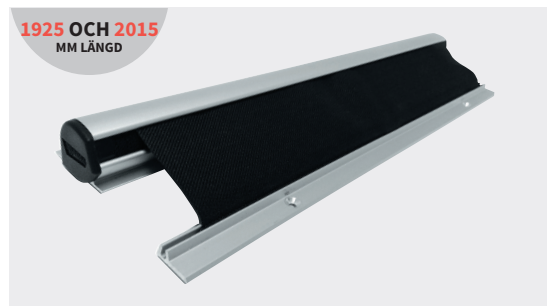

Enkel
installation

Tillförlitliga
produkter

Slagdörrar

SÄKERHET >

SSS-5

6 DETEKTERINGS-
PUNKTER

IR-teknik – säkerhet

- 1 m bred säkerhetsridå med bara 1 PCB-enhet
- Enkel installation med tryckknapp
- Finns i 3 olika längder
- Robust sensorhölje

FP60/FSR5000

1925 OCH 2015
MM LÄNGD

Fingerskydd – rullgardinstyp

- System med klämma för enkel installation
- Livslängd testad med cykler på 1 m
- Rostfritt och tvättbart
- Finns i längderna 1 925 mm och 2 015 mm