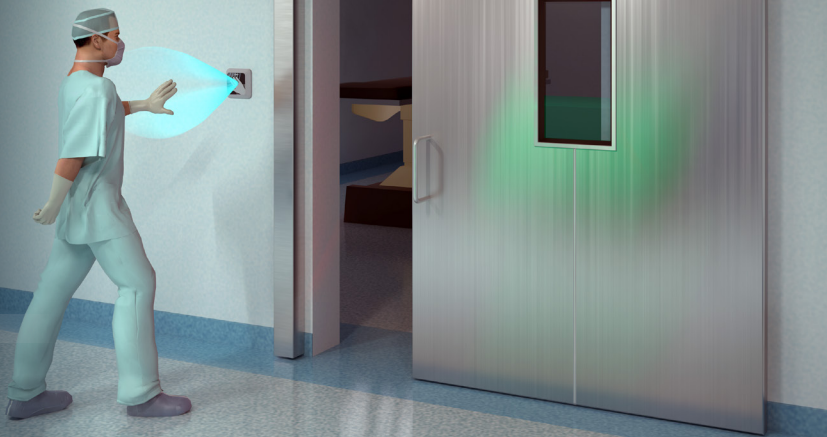

Säkerhet för
fotgängare

Enkel
installation

Tillförlitliga
produkter

BERÖRINGSFRI >

AerWave

Beröringsfri och trådlös omkopplare

- Aktiv IR-teknik
- Anslut upp till 10 omkopplare till 1 mottagare
- Detektering indikeras av LED/summer
- 12 månaders batterilivslängd