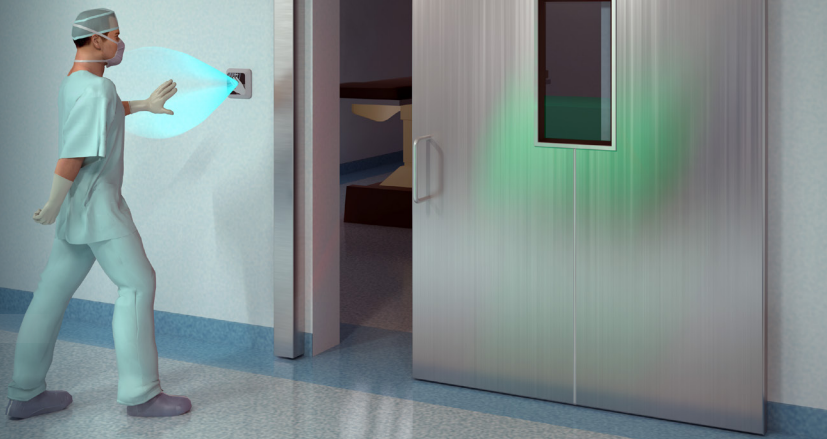

Säkerhet för
fotgängare

Enkel
installation

Tillförlitliga
produkter

BERÖRINGSFRI >

AerWave

Beröringsfri och trådlös omkopplare

- Aktiv IR-teknik
- Anslut upp till 10 omkopplare till 1 mottagare
- Detektering indikeras av LED/summer
- 12 månaders batterilivslängd