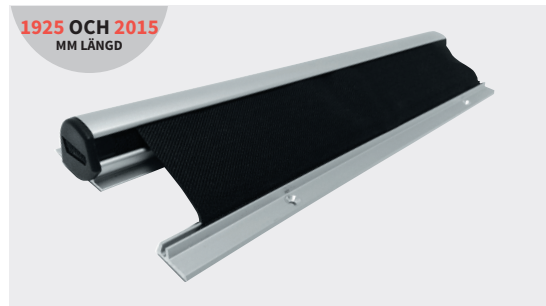

Enkel
installation

Tillförlitliga
produkter

Slagdörrar

SÄKERHET >

SSS-5

6 DETEKTERINGS-
PUNKTER

IR-teknik – säkerhet

- 1 m bred säkerhetsridå med bara 1 PCB-enhet
- Enkel installation med tryckknapp
- Finns i 3 olika längder
- Robust sensorhölje

FP60/FSR5000

1925 OCH 2015
MM LÄNGD

Fingerskydd – rullgardinstyp

- System med klämma för enkel installation
- Livslängd testad med cykler på 1 m
- Rostfritt och tvättbart
- Finns i längderna 1 925 mm och 2 015 mm