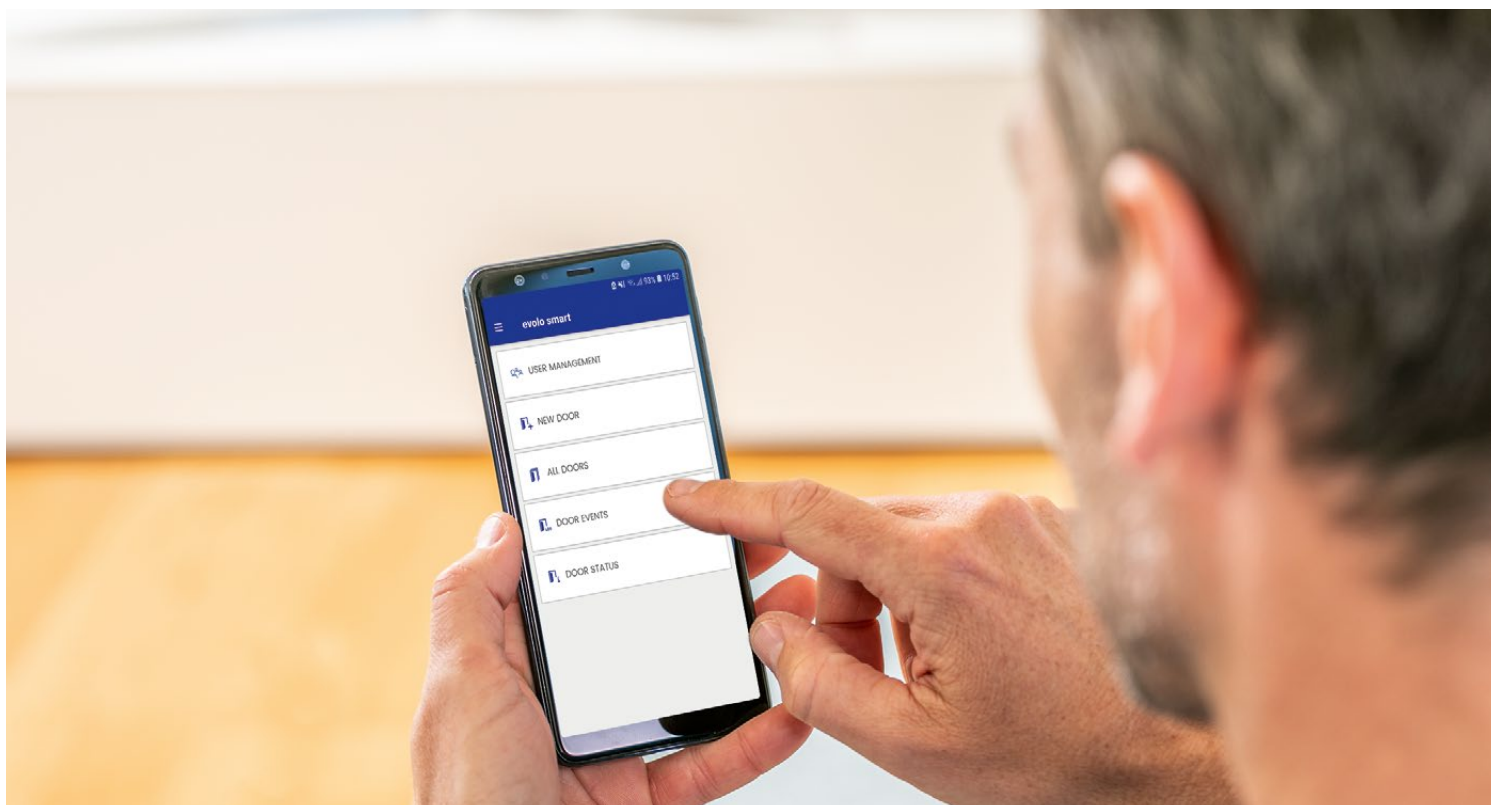

evolo smart

Modernt tillträde
med smartphone
för det lilla företaget

Säkrare tillträde. Enkelt
programmerat via app.

Den smarta lösningen för små företag

Enkel programmering av behörigheter via app

Mindre företag som bensinstationer, kontor, detaljhandels- och hantverksföretag med upp till 50 personer har också behov av smarta passerlösningar. Med evolo smart erbjuder vi en kostnadseffektiv lösning som är anpassad för dessa.

Nya medarbetare, tillfälligt anställda, personer som lämnar företaget eller förlorade nycklar: Det blir snabbt svårt och tidskrävande för dig att ha översikt och konsekvent säkra ditt företag. Du kanske behöver en modern passerlösning för att enkelt hantera dina dörrar.

evolo smart är särskilt lämpat för små företag. Det som är så speciellt med vår lösning: Du behöver ingen extra hårdvara för att programmera dörrkomponenter, ändra behörigheter eller radera borttappade användarmedier. Du kan göra allt detta snabbt och enkelt med din smartphone.

Hantera dina dörrar enkelt: Allt du behöver är en smartphone

Med evolo smart-appen reglerar du vilka personer som ska ha tillträde till din dörr. Ange tidsprofilen med ett tryck. Ta bort förlorade användarmedier med ett svep och uppdatera dörrkomponenten. Du kan också läsa dörrrens statusinformation direkt på din smartphone. Bäst av allt: Du behöver inte en internetuppkoppling för alla dessa processer eftersom evolo smart körs offline.