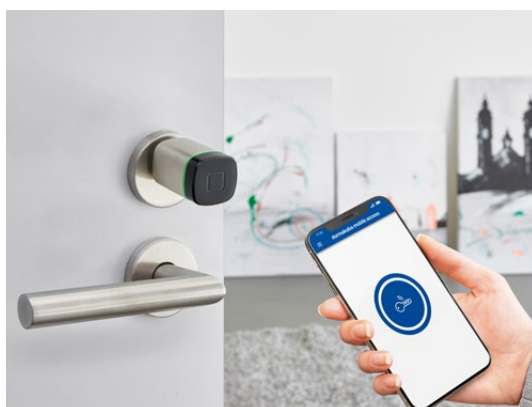

Den lilla lösningen – enkel och säker

Dra fördel av dormakabas beprövade evolo dörrkomponenter för att säkra dina dörrar. Beroende på dina behov finns det olika versioner och användarmedier för att ge dig den optimala lösningen.

Dörrkomponenterna i evolo är standalone. Detta innebär att du inte behöver dra några extra kablar. Om du använder konventionella låscylindrar kan du byta till evolo smart utan större installationsinsatser. Detta innebär

investeringskydd för dig eftersom de elektroniska dörrkomponenterna kan uppgraderas till andra passersystem från dormakaba vid ett senare skede, om så behövs.

Din dormakaba-återförsäljare kan ge dig råd om vilka komponenter som är rätt för dig.

01