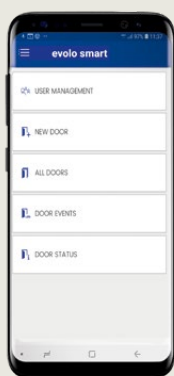

Hantera dina dörrar enkelt: Allt du behöver är en smartphone

Med evolo smart-appen reglerar du vilka personer som ska ha tillträde till din dörr. Ange tidsprofilen med ett tryck. Ta bort förlorade användarmedier med ett svep och uppdatera dörrkomponenten. Du kan också läsa dörrrens statusinformation direkt på din smartphone. Bäst av allt: Du behöver inte en internetuppkoppling för alla dessa processer eftersom evolo smart körs offline.

För att programmera nya användarmedier skannar du QR-koden på kortet eller nyckelbrickan.

För tillgång via smartphone, köp en "digital key" i [evolo smart app](#). Användaren, till exempel en ny medarbetare, laddar ner appen [dormakaba mobile access](#) och tar emot den digitala nyckeln från dig elektroniskt.

Funktioner

- För små företag upp till 50 användare
- Tillträde med smartphone, kort eller nyckelbricka
- Smartphone: inget behov av att dela ut fysiska användarmedier
- Snabb och flexibel programmering
- Bekväm radering av förlorade medier
- Snabb och enkel tidsbegränsning av tillträde
- Säkerhet reglerad via separat programmeringskort
- Oberoende: evolo smart kör offline

Enkel konfiguration via smartphone

Användarmedier

Smartphone för programmering

Programmering

Programmeringskort

Dörrkomponenter

Auktoriserad återförsäljare

Läs mer om
evolo smart!