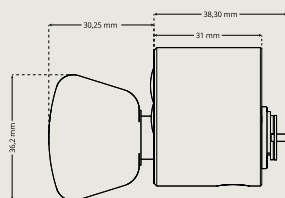

VREDCYL RUND KC2573SL

Rund vredcylinder för dekorrning utan gängor DA 752.