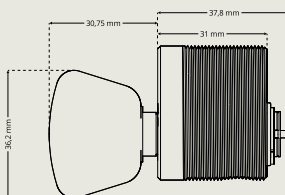

VREDCYL RUND KC2572SL

Rund vredcylinder för gängad cylinderring DA 754.