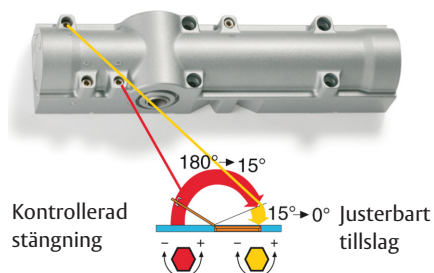

Dörrstängare

Användningsområde

ASSA ABLOY DC500-serien passar för alla typer av inner- och branddörrar där en säker och kontrollerbar stängning erfordras.

Funktion

Dörrstängarhuset är tillverkat i gjuten aluminium av hög kvalitet. DC500 är en kamskivedörrstängare, där glidskena används men stängningskraften bibehålles. Kamskivetechniken har också fördelen att öppningsmotståndet i förhållande till stängningskraften är lättare än för en normal dörrstängare.

Egenskaper

- Justerbar fjäderkraft 1-4 EN
- Max dörrbredd 1 100 mm
- Monteras med glidarm
- Kan monteras på dörrblad och karm
- Justerbar stängnings- och tillslagshastighet med ventil.
- Axel justerbar 14 mm i höjled
- Övertrycksventil för att skydda dörrstängaren
- Temperaturkompenserande ventiler
- Mått: längd 270 mm, höjd 64 mm, djup 57 mm
- Löstagbar kåpa i flera färger: silver, vit, svart och brun. Kan erhållas i NCS och RAL.
- Lätt att montera med justerbar axel
- EN 1154
- CE-kontrollerad och godkänd
- Öppningsbroms justerbar från 70° standard

Dörrstängare

Justering av stängnings- och tillslagshastighet

Dörrstängarhus

DC500 storlek 1-4 EN justerbart

Max dörrbredd 1 100 mm

Tillslags- och stängningshastighet justerbara med ventiler.

Axel justerbar 14 mm i höjddel

Dörrstängarhus

Tillbehör

Glidarm

G195 används tillsammans med DC500.

G195

Uppställningsbeslag

A152 för glidarm G195 (tillval)

(Ej för branddörrar)