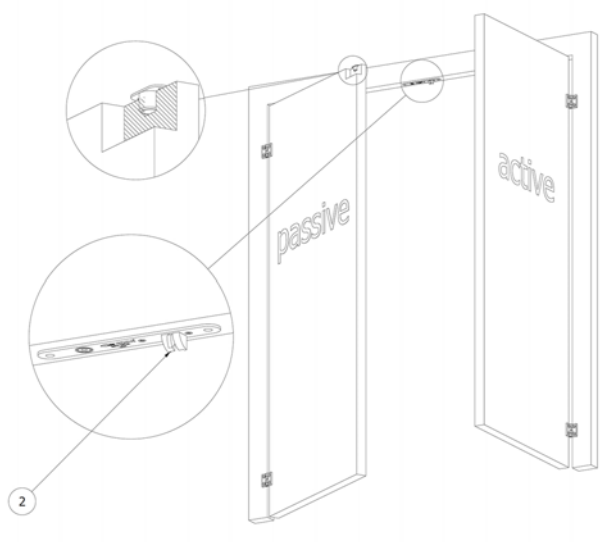

OLDA Kantregelguide – Automatiska kantreglar (HZA), Automatiska karmreglar (HZA), Halv-automatiska kantreglar (HZA)