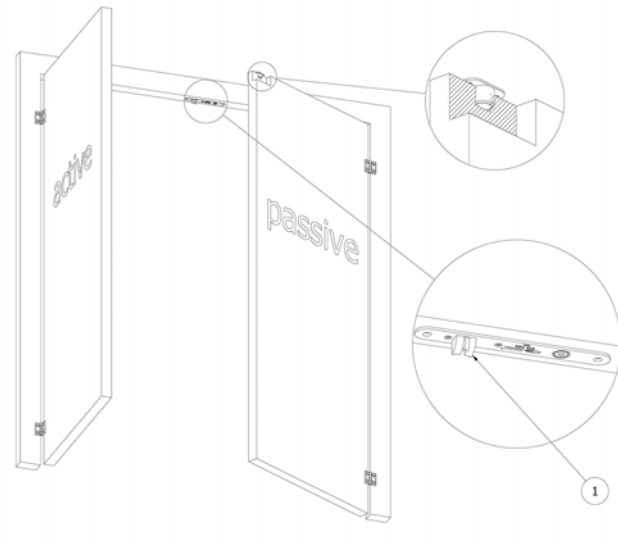

Automatiska karmreglar – typ 1 & 2