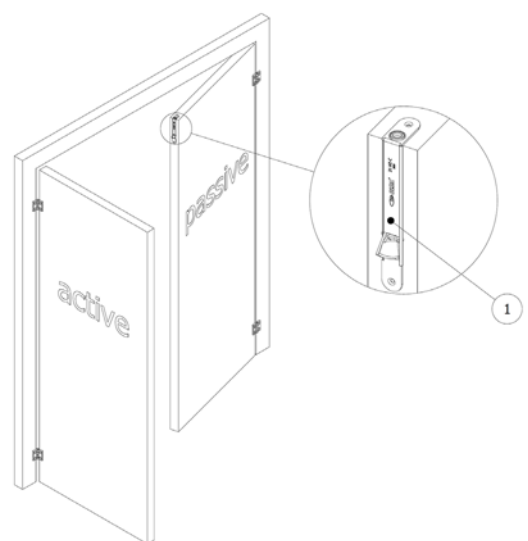

Halv-automatiska kantreglar – typ 1 & 2