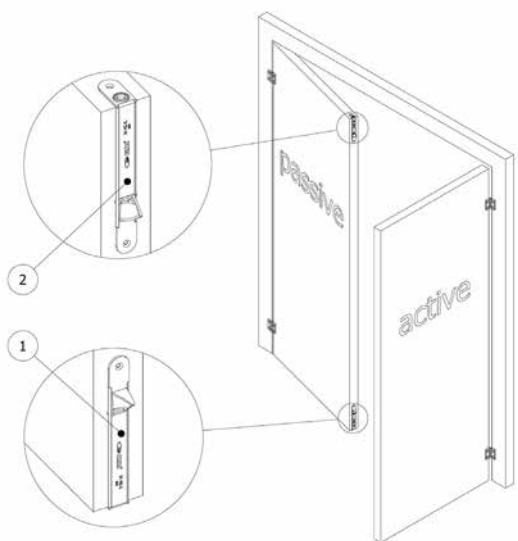

OLDA Kantregelguide – Automatiska kantreglar (HZA), Automatiska karmreglar (HZA), Halv-automatiska kantreglar (HZA)

Automatiska kantreglar – typ 1 & 2