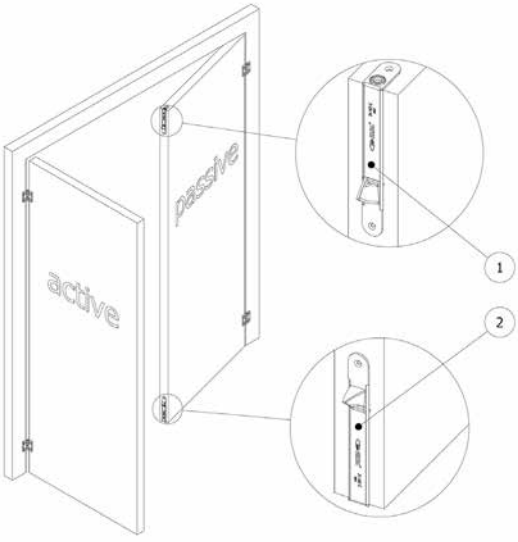

OLDA Kantregelguide – Automatiska kantreglar (HZA), Automatiska karmreglar (HZA), Halv-automatiska kantreglar (HZA)