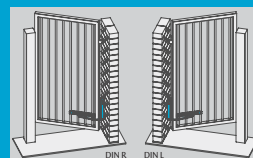

#### Tillbehör

- **AC632** montageplattor för glidskena. Används då stänger ligger utanpå grindens ramprofil
- **AC633** vinkelkonsoll för montering på vägg
- **A152** mekanisk uppställningsenhet med justerbar hållkraft som håller grinden öppen i en valfri vinkel mellan 80° och 130°
- **A153** mekanisk öppningsdämpare, steglöst justerbart upp till en öppningsvinkel på max. 130°

#### Fyra monteringsalternativ med en produkt

Pelarmontering på dragsidan, standard

Pelarmontering på trycksidan, upp och ner

Väggmontering på trycksidan, standard

Väggmontering på trycksidan, upp och ner