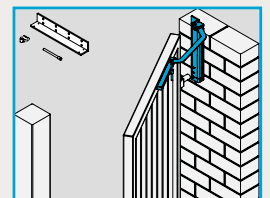

Vinkelkonsoll väggmontering på dragsidan

Ritningen illustrerar installationen på högerhängda grindar med DC630G-R. För installation på vänsterhängda grindar med DC630G-L är det tvärtom.