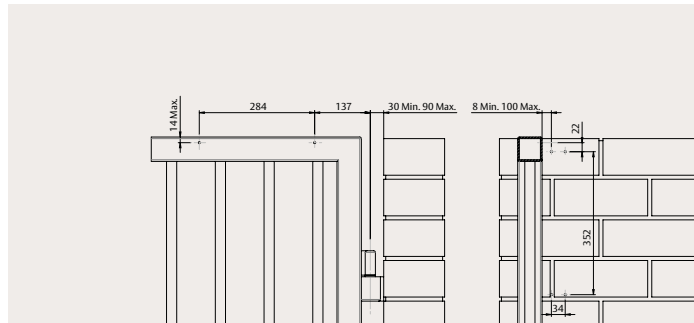

Standard väggmontage på trycksidan

Ritningen illustrerar installationen på vänsterhängda grindar med DC630G-L. För installation på högerhängda grindar med DC630G-R är det tvärtom.