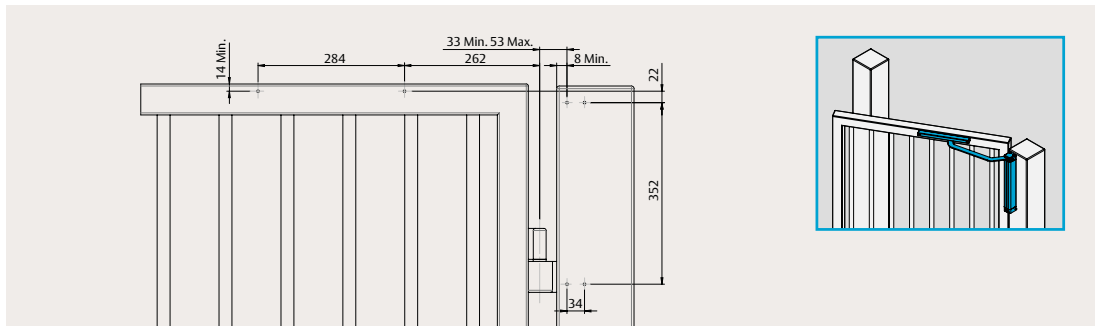

### Standard montering på pelare på dragsidan

Ritningen illustrerar installation på högerhängda grindar med DC630G-R. För installation på vänsterhängda grindar med DC630G-L är det tvärtom.