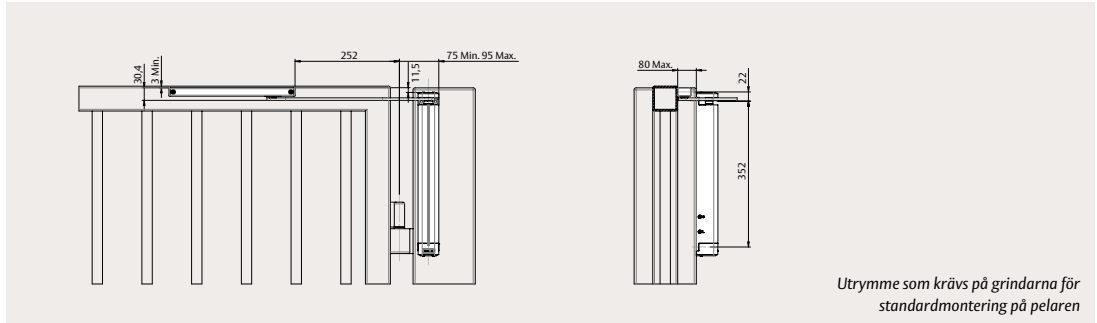

DC630G

Utrymmeskrav och monteringsmått

Skanna QR-koden för att se installationsvideon