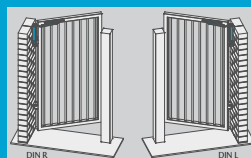

#### Tillbehör

- **AC632** montageplattor för glidskena. Används då stänger ligger utanpå grindens ramprofil
- **AC633** vinkelkonsoll för montering på vägg
- **A152** mekanisk uppställningsenhet med justerbar hållkraft som håller grinden öppen i en valfri vinkel mellan 80° och 130°
- **A153** mekanisk öppningsdämpare, steglöst justerbart upp till en öppningsvinkel på max. 130°

#### Fyra monteringsalternativ med en produkt

Pelarmontering på dragsidan, standard

Pelarmontering på trycksidan, upp och ner

Väggmontering på trycksidan, standard

Väggmontering på trycksidan, upp och ner