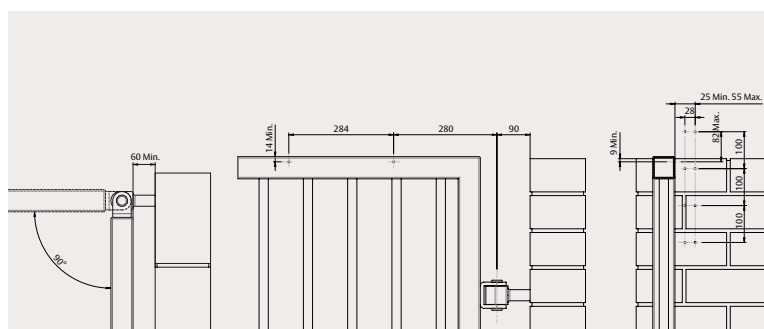

Vinkelkonsoll väggmontering på dragsidan

Ritningen illustrerar installationen på högerhängda grindar med DC630G-R. För installation på vänsterhängda grindar med DC630G-L är det tvärtom.