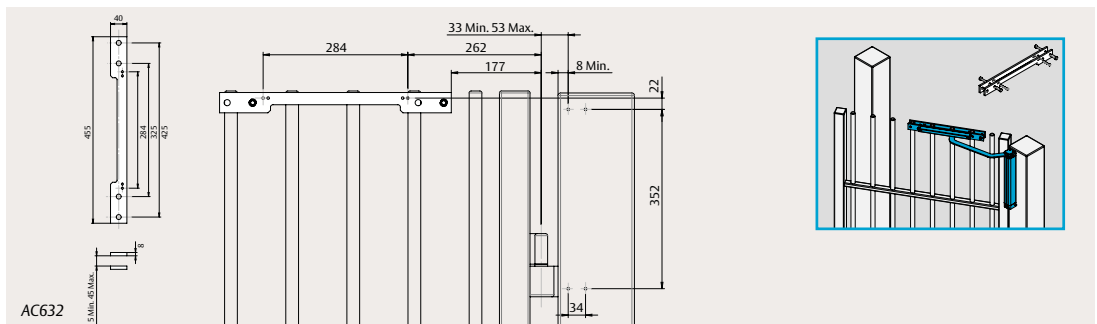

Montageplattor för pelarmontering på dragsidan

Ritningen illustrerar installation på högerhängda grindar med DC630G-R. För installation på vänsterhängda grindar med DC630G-L är det tvärtom.