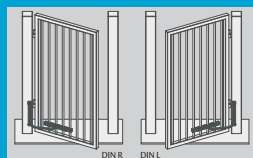

Pelarmontering på trycksidan, upp och ner