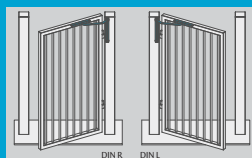

Fyra monteringsalternativ med en produkt

Pelarmontering på dragsidan, standard