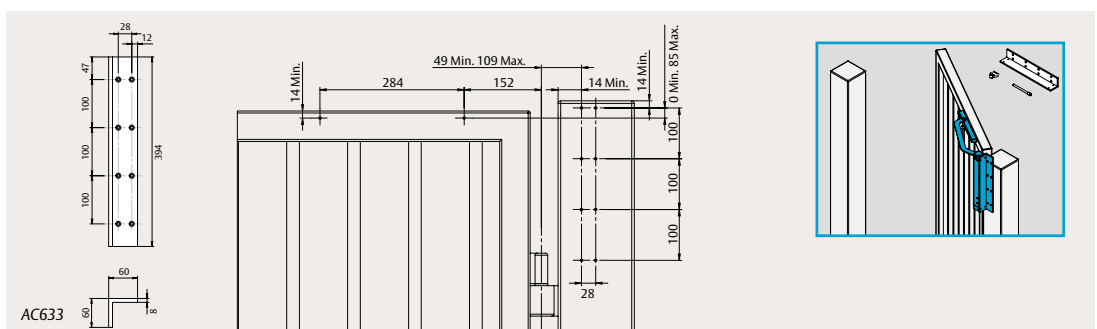

Vinkelkonsoll för pelarmontering på trycksidan

Ritningen illustrerar installationen på vänsterhängda grindar med DC630G-L. För installation på högerhängda grindar med DC630G-R är det tvärtom.