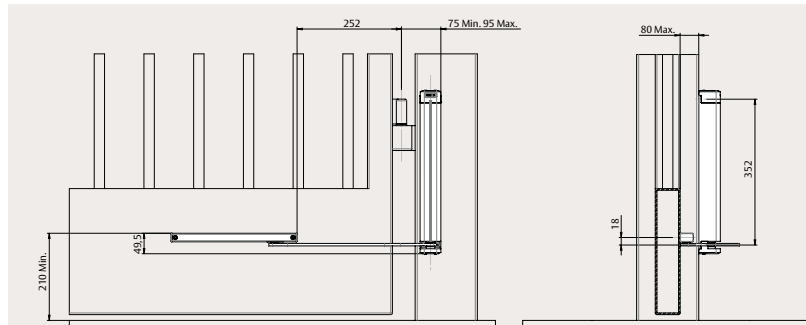

DC630G

Utrymmeskrav och monteringsmått