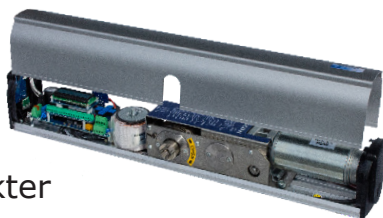

Digiway funktioner

- Låsstyrning
- Brandfunktion
- Två driftlägen
- Säkert tillslag
- Styrning av armbågskontakter
- Bortkoppling av styrning
- Tidsfördröjning
- Dag- & nattläge

Vi uppfyller säkerhetskraven

Digiway är godkända enligt EN16005 med High Performance och Low Energy i samma enhet och levereras alltid med alla funktioner, så att du slipper extrakort och tillägsmoduler.

Modellen Digiway SR är brandgodkänd upp till 60 minuter och uppfyller kraven för både till- och frångänglighet.