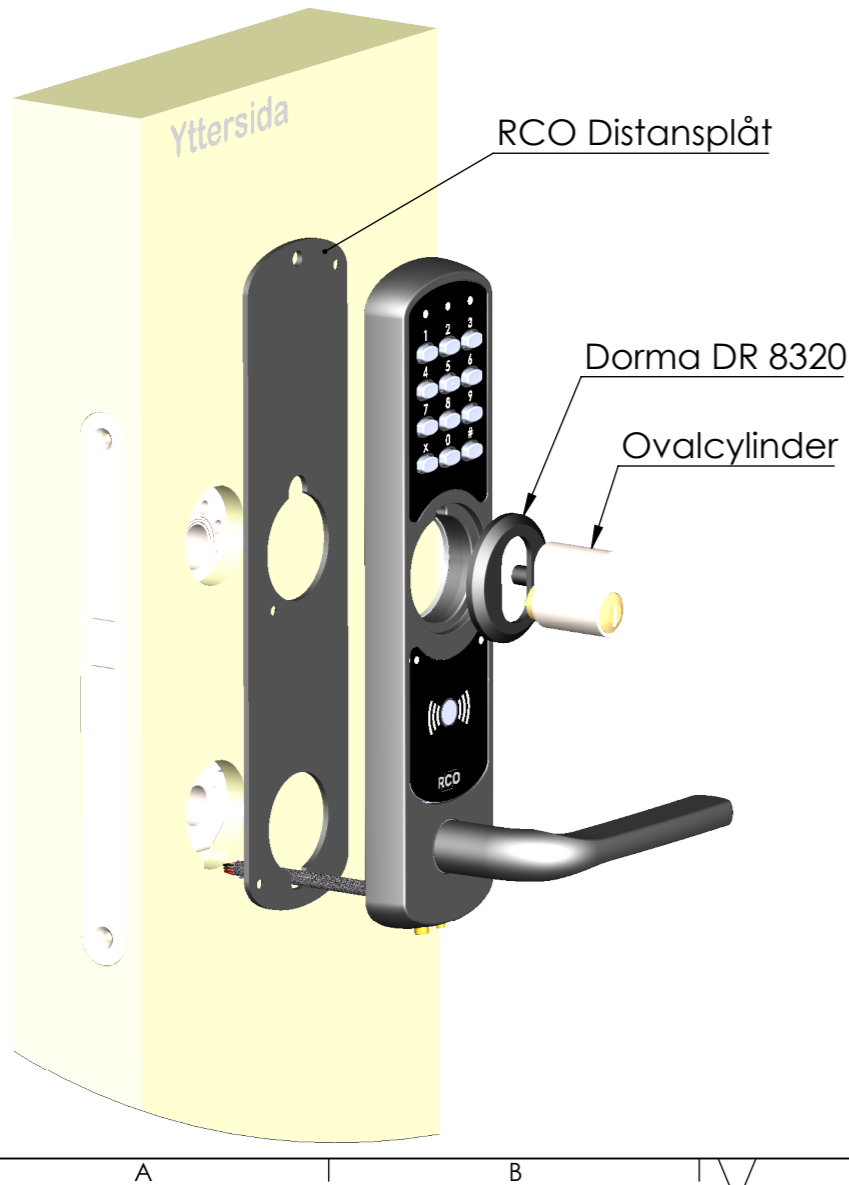

Dorma 8320 Cylinderring + Cylinderförlängare

Om man är emellan 2 kolumner, använd den vänstra

Nokey utan knappsats >
Nokey med knappsats >

	Mått Dörrblad Till Kistan (Y)	7.5-9.5 mm	9.5-11.5	11.5-13.5	13.5-15.5	15.5-17.5	17.5-19.5	19.5-21.5	21.5-23.5	23.5-25.5	25.5-27.5	27.5-29.5	29.5-31.5	31.5-33.5	33.5-35.5	35.5-37.5
	B-mått	17-19	19-21	21-23	23-25	25-27	27-29	29-31	31-33	33-35	35-37	37-39	39-41	41-43	43-45	45-47
Tillbehör	Tillv. Art. nr.															
RCO Distansplåt utsida kort	91200154	X														
RCO Distansplåt utsida lång	91200156	X														
Dorma DR 8320-6 Svart PVD	7030000029868	X		X	x				X	X						X
Dorma DR 8320-8 Svart PVD	7030000029869		X			X	X	X			X	X	X	X	X	
Cylinderförl. Roca 6 mm	939481										X					
Cylinderförl. Roca 8 mm	936055					2X						X				
Cylinderförl. Roca 10 mm	936057		X	X						X			X	X		
Cylinderförl. Roca 12 mm	936056				X					X					X	
Cylinderförl. ASSA 18 mm	418683800000						X				X	X	X	X	X	
Cylinderförl. Roca 20 mm	50154655							X	X							

**Tunt Dörrblad !
Använd RCOs Distansplåt**