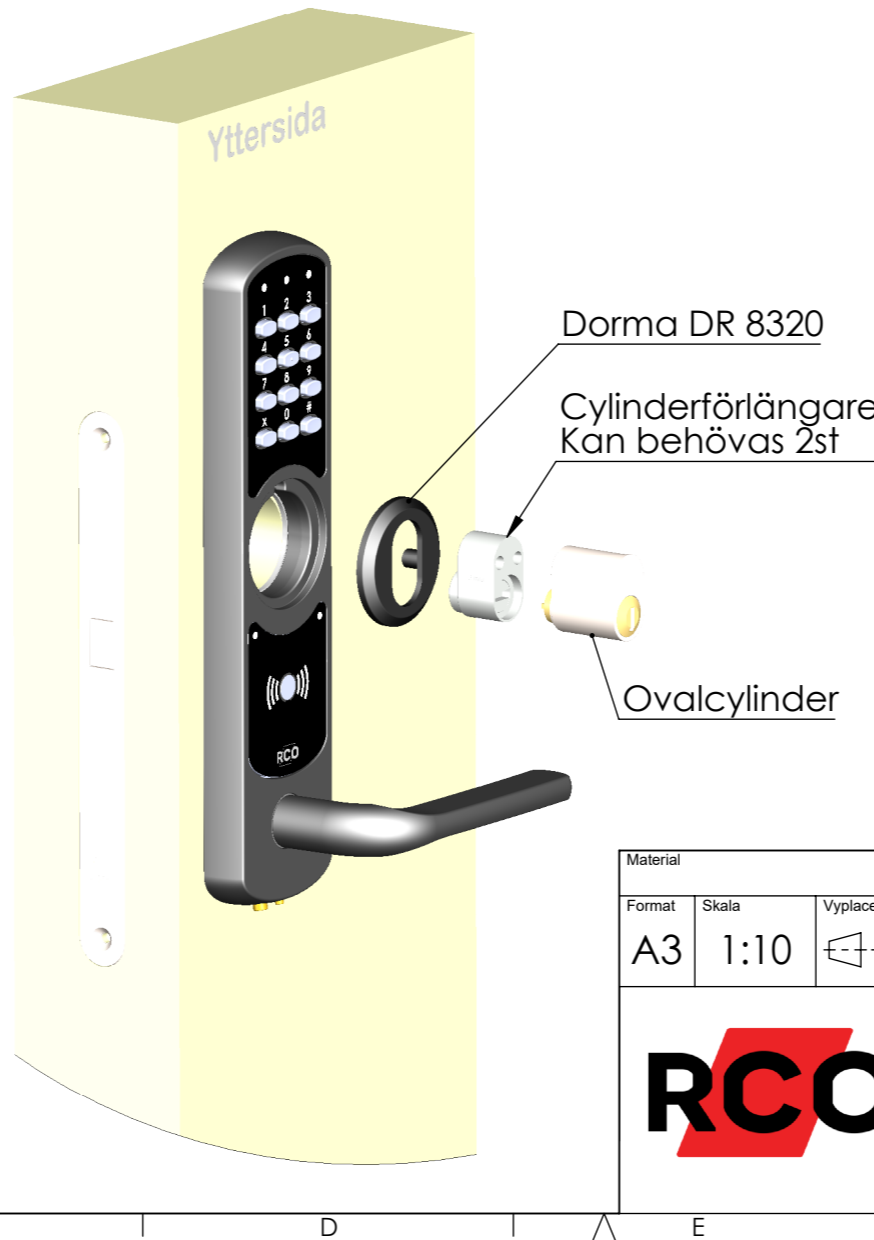

Dorma 8320 Cylinderring + Cylinderförlängare

Om man är emellan 2 kolumner, använd den vänstra

Nokey utan knappsats >
Nokey med knappsats >

	Mått Dörrblad Till Kistan (Y)	7.5-9.5 mm	9.5-11.5	11.5-13.5	13.5-15.5	15.5-17.5	17.5-19.5	19.5-21.5	21.5-23.5	23.5-25.5	25.5-27.5	27.5-29.5	29.5-31.5	31.5-33.5	33.5-35.5	35.5-37.5
	B-mått	17-19	19-21	21-23	23-25	25-27	27-29	29-31	31-33	33-35	35-37	37-39	39-41	41-43	43-45	45-47
Tillbehör	Tillv. Art. nr.															
RCO Distansplåt utsida kort	91200154	X														
RCO Distansplåt utsida lång	91200156	X														
Dorma DR 8320-6 Svart PVD	7030000029868	X		X	x				X	X						X
Dorma DR 8320-8 Svart PVD	7030000029869		X			X	X	X			X	X	X	X	X	
Cylinderförl. Roca 6 mm	939481										X					
Cylinderförl. Roca 8 mm	936055					2X						X				
Cylinderförl. Roca 10 mm	936057		X	X						X			X	X		
Cylinderförl. Roca 12 mm	936056				X					X					X	
Cylinderförl. ASSA 18 mm	418683800000						X				X	X	X	X	X	
Cylinderförl. Roca 20 mm	50154655							X	X							

**Tunt Dörrblad !
Använd RCOs Distansplåt**