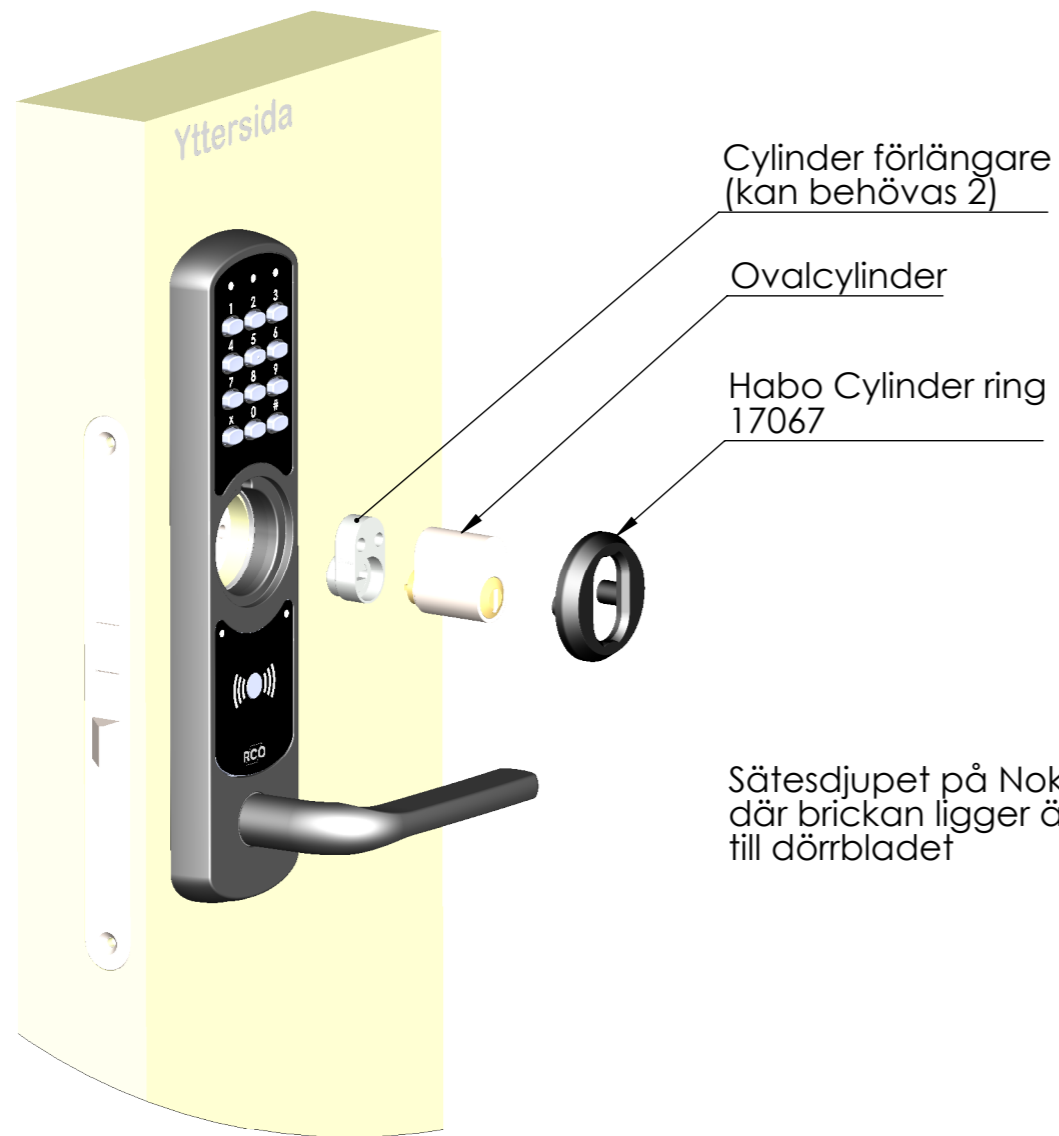

Habo 17067 Cylderring + Cylinderförlängare

Nokey utan knappsats >
Nokey med knappsats >

	Mått Dörrblad Till Kistan (Y)	7.5-9.0 mm	9-10.0	10-11.5	11.5-16.5	16.5-21.5	21.5-26.5	26.5-31.5	31.5-36.5	36.5-41.5
	B-mått	16.5-18	18-19	19-20.5	20.5-25.5	25.5-30.5	30.5-35.5	35.5-40.5	40.5-45.5	45.5-50.5
Tillbehör	Tillv. Art. nr.									
RCO Distansplåt utsida kort	91200154	X	X							
RCO Distansplåt utsida lång	91200156	X	X							
Habo Cylderring Svart	17067	X	X	X	X	x	X	X	X	X
Cylinderförl. Habo 5 mm	20114		X		X		X		X	
Cylinderförl. Roca 10 mm	936057					X	X			X
Cylinderförl. Roca 20 mm	50154655							X	X	X

B-mått = Centrum av kistan till utsidan dörrbladet. (Brukar anges av dörrtillverkaren)

Y-mått = Planet som cylindern vilar på till utsidan dörrbladet. (Mätes med skjutmått)

Material		Vikt i Gr	Anmärkning
		6753.25	Alla komponenter RoHS
Format	Skala	Vyplacering	Generell tolerans
A3	1:10		ISO 2768-1
			Generell ytjämnhet
			Ra
			Konstruerad
			2013-01-11 GFÄ
			Granskad
			2013-12-16 PST
			Godkänd
			2024-05-29 gunnarf
			RCO Artikelnummer
			Benämning
			Monteringstabell Nokey Gen2 Cylinder Habo Cylinder ring
			Ritningsnummer
			78043
			Ark 2 av 2
			Revision
			Preliminary
			B

Last saved date: 2024-05-29 14:14:15