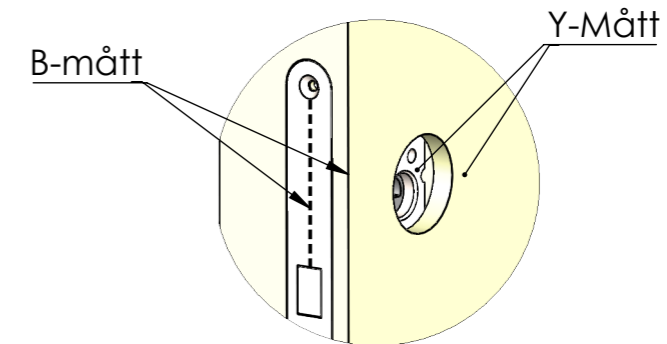

Habo 17067 Cylderring + Cylinderförlängare

Nokey utan knappsats >
Nokey med knappsats >

	Mått Dörrblad Till Kistan (Y)	7.5-9.0 mm	9-10.0	10-11.5	11.5-16.5	16.5-21.5	21.5-26.5	26.5-31.5	31.5-36.5	36.5-41.5
	B-mått	16.5-18	18-19	19-20.5	20.5-25.5	25.5-30.5	30.5-35.5	35.5-40.5	40.5-45.5	45.5-50.5
Tillbehör	Tillv. Art. nr.									
RCO Distansplåt utsida kort	91200154	X	X							
RCO Distansplåt utsida lång	91200156	X	X							
Habo Cylderring Svart	17067	X	X	X	X	x	X	X	X	X
Cylinderförl. Habo 5 mm	20114		X		X		X		X	
Cylinderförl. Roca 10 mm	936057					X	X			X
Cylinderförl. Roca 20 mm	50154655							X	X	X

B-mått = Centrum av kistan till utsidan dörrbladet. (Brukar anges av dörrtillverkaren)

Y-mått = Planet som cylindern vilar på till utsidan dörrbladet. (Mätes med skjutmått)

Material		Vikt i Gr	Anmärkning
		6753.25	Alla komponenter RoHS
Format	Skala	Vyplacering	Generell tolerans
A3	1:10		ISO 2768-1
			Generell ytjämnhet
			Ra
			Konstruerad
			2013-01-11 GFÄ
			Granskad
			2013-12-16 PST
			Godkänd
			2024-05-29 gunnarf
			RCO Artikelnummer
			Benämning
			Monteringstabell Nokey Gen2 Cylinder Habo Cylinder ring
			Ritningsnummer
			78043
			Ark 2 av 2
			Revision
			Preliminary
			B

Last saved date: 2024-05-29 14:14:15