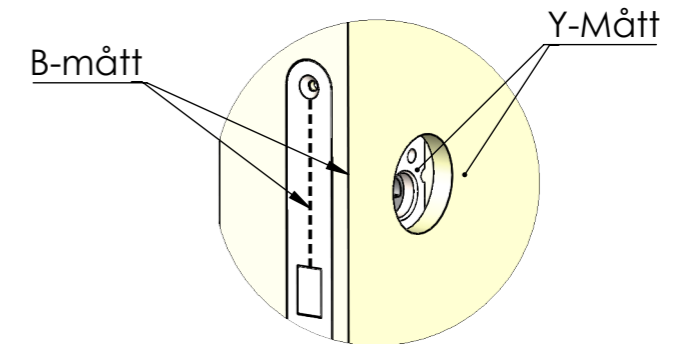

Sättesdjupet på Nokeyn där brickan ligger är 13.5mm till dörrbladet