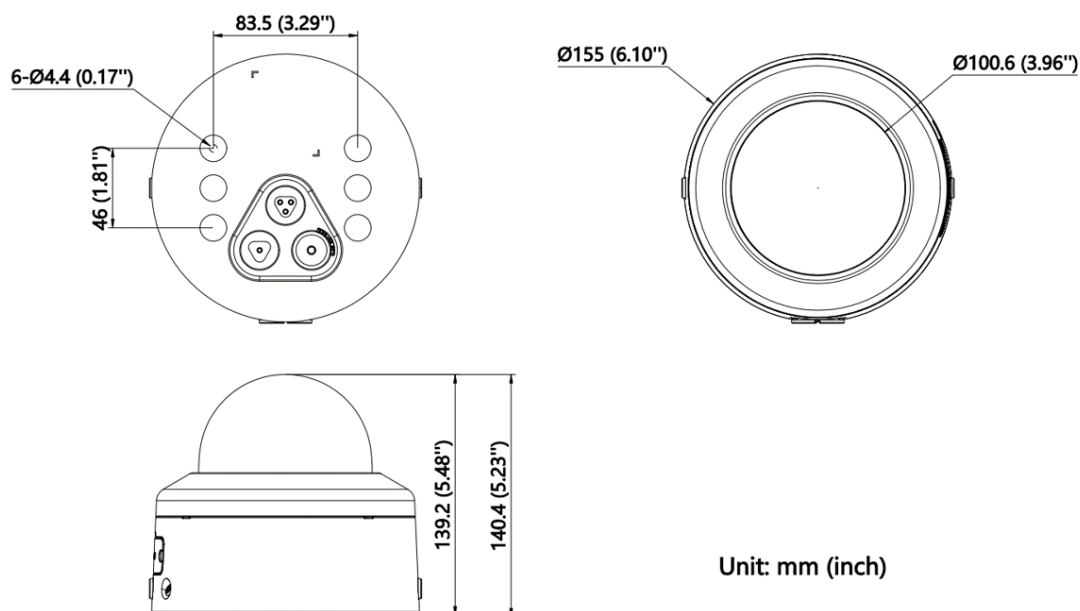

▪ **Available Model**

DS-2CD2746G2H-IPTRZS2U/SL(2.8-12mm)Black

DS-2CD2746G2H-IPTRZS2U/SL(2.8-12mm)

▪ **Dimension**

▪ **Accessory**

▪ **Optional**

DS-1473ZJ-155 Wall mount	DS-1471ZJ-155 Pendant Mount	DS-1475ZJ-SUS Vertical pole mount	DS-1476ZJ-SUS Corner mount	DS-1250ZJ Water-proof
				