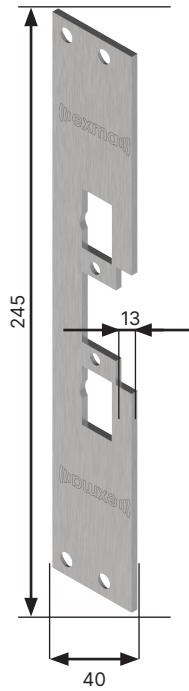

Stolpguide elslutblecksstolpar

Monteringsstolpe Exma		EX-elslutbleck	Plösmått (mm)	Plan eller vinklad	Passar mot enfallslås	Passar mot dubbel-fallås	Ej avsedd för dubbel-fallås	Övrigt
	912-10P	EX-91 EX-91HD	10	Plan	X	X		Har hål för tryckeskolv
	912-13P	EX-91 EX-91HD	13	Plan	X	X		Har hål för tryckeskolv
	912-15P	EX-91 EX-91HD	15	Plan	X	X		Har hål för tryckeskolv
	912-10V	EX-91 EX-91HD	10	Vinklad	X	X		Har hål för tryckeskolv
	912-13V	EX-91 EX-91HD	13	Vinklad	X	X		Har hål för tryckeskolv
	912-15V	EX-91 EX 91HD	15	Vinklad	X	X		Har hål för tryckeskolv
	912-17V	EX-91 EX-91-HD	17	Vinklad	X	X		Har hål för tryckeskolv
	912-15VR	EX-91 EX-91HD	15	Vinklad	X	X		Har hål för tryckeskolv
	912-17P	EX-91 EX-91HD	17	Plan	X	X		Har hål för tryckeskolv

	912-20P	EX-91 EX-91HD	20	Plan	X	X		Har hål för tryckeskolv
	911-15V	EX-91 EX-91HD	15	Vinklad	X		X	
	911-17P	EX-91 EX-91HD	17	Plan	X		X	
	911-20P	EX-91 EX-91HD	20	Plan	X		X	
	912-26V	EX-91 EX-91HD	26	Vinklad	X	X		Har hål för tryckeskolv
	912-14PR	EX-91 EX-91HD	14	Plan	X	X		Har hål för tryckeskolv
	541-14V	EX-54 EX-99WP	14	Vinklad	X		X	
	542-14V	EX-54 EX-99WP	14	Vinklad	X	X		Har försänkning för tryckesfall
	541-5P	EX-54 EX-99WP	5	Plan	X		X	
	542-5V	EX-54 EX-99WP	5	Vinklad	X	X		Har försänkning för tryckesfall

Monteringsstolpe
Exma 912-10P
570800

Monteringsstolpe
Exma 912-13P
570850

Monteringsstolpe
Exma 912-15P
570950

Monteringsstolpe
Exma 912-10V
570600

Monteringsstolpe
Exma 912-13V
570650

Monteringsstolpe
Exma 912-15V
570000

Monteringsstolpe
Exma 912-17V
570750

Monteringsstolpe
Exma 912-15VR
570050

Monteringsstolpe
Exma 912-17P
570100

Monteringsstolpe
Exma 912-20P
570150

Monteringsstolpe
Exma 911-15V
570200

Monteringsstolpe
Exma 911-17P
570250