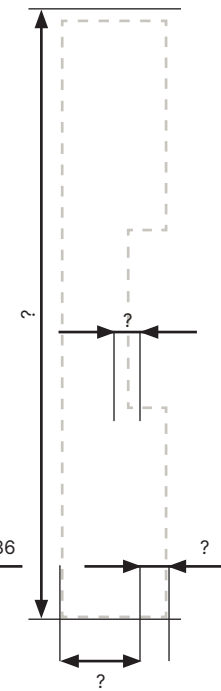

Monteringsstolpe
Kundspezifika
571200