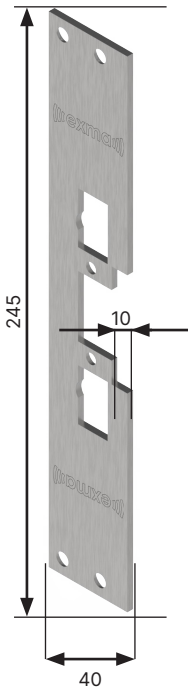

Stolpguide elslutblecksstolpar

Monteringsstolpe Exma		EX-elslutbleck	Plösmått (mm)	Plan eller vinklad	Passar mot enfallslås	Passar mot dubbel-fallås	Ej avsedd för dubbel-fallås	Övrigt
	912-10P	EX-91 EX-91HD	10	Plan	X	X		Har hål för tryckeskolv
	912-13P	EX-91 EX-91HD	13	Plan	X	X		Har hål för tryckeskolv
	912-15P	EX-91 EX-91HD	15	Plan	X	X		Har hål för tryckeskolv
	912-10V	EX-91 EX-91HD	10	Vinklad	X	X		Har hål för tryckeskolv
	912-13V	EX-91 EX-91HD	13	Vinklad	X	X		Har hål för tryckeskolv
	912-15V	EX-91 EX 91HD	15	Vinklad	X	X		Har hål för tryckeskolv
	912-17V	EX-91 EX-91-HD	17	Vinklad	X	X		Har hål för tryckeskolv
	912-15VR	EX-91 EX-91HD	15	Vinklad	X	X		Har hål för tryckeskolv
	912-17P	EX-91 EX-91HD	17	Plan	X	X		Har hål för tryckeskolv

	912-20P	EX-91 EX-91HD	20	Plan	X	X		Har hål för tryckeskolv
	911-15V	EX-91 EX-91HD	15	Vinklad	X		X	
	911-17P	EX-91 EX-91HD	17	Plan	X		X	
	911-20P	EX-91 EX-91HD	20	Plan	X		X	
	912-26V	EX-91 EX-91HD	26	Vinklad	X	X		Har hål för tryckeskolv
	912-14PR	EX-91 EX-91HD	14	Plan	X	X		Har hål för tryckeskolv
	541-14V	EX-54 EX-99WP	14	Vinklad	X		X	
	542-14V	EX-54 EX-99WP	14	Vinklad	X	X		Har försänkning för tryckesfall
	541-5P	EX-54 EX-99WP	5	Plan	X		X	
	542-5V	EX-54 EX-99WP	5	Vinklad	X	X		Har försänkning för tryckesfall

Monteringsstolpe
Exma 912-10P
570800

Monteringsstolpe
Exma 912-13P
570850

Monteringsstolpe
Exma 912-15P
570950

Monteringsstolpe
Exma 912-10V
570600

Monteringsstolpe
Exma 912-13V
570650

Monteringsstolpe
Exma 912-15V
570000