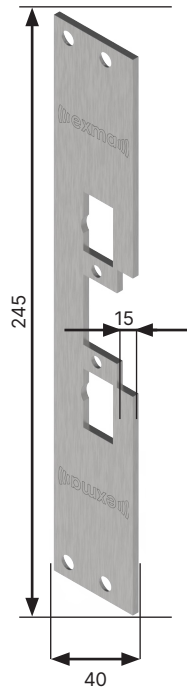

Stolpguide elslutblecksstolpar

Monteringsstolpe Exma		EX-elslutbleck	Plösmått (mm)	Plan eller vinklad	Passar mot enfallslås	Passar mot dubbel-fallås	Ej avsedd för dubbel-fallås	Övrigt
	912-10P	EX-91 EX-91HD	10	Plan	X	X		Har hål för tryckeskolv
	912-13P	EX-91 EX-91HD	13	Plan	X	X		Har hål för tryckeskolv
	912-15P	EX-91 EX-91HD	15	Plan	X	X		Har hål för tryckeskolv
	912-10V	EX-91 EX-91HD	10	Vinklad	X	X		Har hål för tryckeskolv
	912-13V	EX-91 EX-91HD	13	Vinklad	X	X		Har hål för tryckeskolv
	912-15V	EX-91 EX 91HD	15	Vinklad	X	X		Har hål för tryckeskolv
	912-17V	EX-91 EX-91-HD	17	Vinklad	X	X		Har hål för tryckeskolv
	912-15VR	EX-91 EX-91HD	15	Vinklad	X	X		Har hål för tryckeskolv
	912-17P	EX-91 EX-91HD	17	Plan	X	X		Har hål för tryckeskolv

	912-20P	EX-91 EX-91HD	20	Plan	X	X		Har hål för tryckeskolv
	911-15V	EX-91 EX-91HD	15	Vinklad	X		X	
	911-17P	EX-91 EX-91HD	17	Plan	X		X	
	911-20P	EX-91 EX-91HD	20	Plan	X		X	
	912-26V	EX-91 EX-91HD	26	Vinklad	X	X		Har hål för tryckeskolv
	912-14PR	EX-91 EX-91HD	14	Plan	X	X		Har hål för tryckeskolv
	541-14V	EX-54 EX-99WP	14	Vinklad	X		X	
	542-14V	EX-54 EX-99WP	14	Vinklad	X	X		Har försänkning för tryckesfall
	541-5P	EX-54 EX-99WP	5	Plan	X		X	
	542-5V	EX-54 EX-99WP	5	Vinklad	X	X		Har försänkning för tryckesfall

Monteringsstolpe
Exma 912-10P
570800

Monteringsstolpe
Exma 912-13P
570850

Monteringsstolpe
Exma 912-15P
570950

Monteringsstolpe
Exma 912-10V
570600

Monteringsstolpe
Exma 912-13V
570650

Monteringsstolpe
Exma 912-15V
570000

Monteringsstolpe
Exma 912-17V
570750

Monteringsstolpe
Exma 912-15VR
570050

Monteringsstolpe
Exma 912-17P
570100

Monteringsstolpe
Exma 912-20P
570150

Monteringsstolpe
Exma 911-15V
570200

Monteringsstolpe
Exma 911-17P
570250