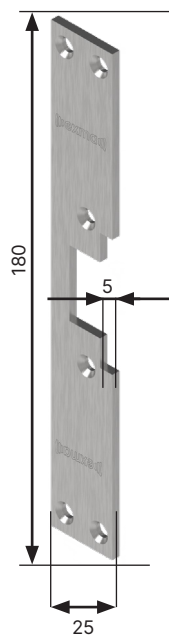

Stolpguide elslutblecksstolpar

Monteringsstolpe Exma		EX-elslutbleck	Plösmått (mm)	Plan eller vinklad	Passar mot enfallslås	Passar mot dubbel-fallås	Ej avsedd för dubbel-fallås	Övrigt
	912-10P	EX-91 EX-91HD	10	Plan	X	X		Har hål för tryckeskolv
	912-13P	EX-91 EX-91HD	13	Plan	X	X		Har hål för tryckeskolv
	912-15P	EX-91 EX-91HD	15	Plan	X	X		Har hål för tryckeskolv
	912-10V	EX-91 EX-91HD	10	Vinklad	X	X		Har hål för tryckeskolv
	912-13V	EX-91 EX-91HD	13	Vinklad	X	X		Har hål för tryckeskolv
	912-15V	EX-91 EX 91HD	15	Vinklad	X	X		Har hål för tryckeskolv
	912-17V	EX-91 EX-91-HD	17	Vinklad	X	X		Har hål för tryckeskolv
	912-15VR	EX-91 EX-91HD	15	Vinklad	X	X		Har hål för tryckeskolv
	912-17P	EX-91 EX-91HD	17	Plan	X	X		Har hål för tryckeskolv

	912-20P	EX-91 EX-91HD	20	Plan	X	X		Har hål för tryckeskolv
	911-15V	EX-91 EX-91HD	15	Vinklad	X		X	
	911-17P	EX-91 EX-91HD	17	Plan	X		X	
	911-20P	EX-91 EX-91HD	20	Plan	X		X	
	912-26V	EX-91 EX-91HD	26	Vinklad	X	X		Har hål för tryckeskolv
	912-14PR	EX-91 EX-91HD	14	Plan	X	X		Har hål för tryckeskolv
	541-14V	EX-54 EX-99WP	14	Vinklad	X		X	
	542-14V	EX-54 EX-99WP	14	Vinklad	X	X		Har försänkning för tryckesfall
	541-5P	EX-54 EX-99WP	5	Plan	X		X	
	542-5V	EX-54 EX-99WP	5	Vinklad	X	X		Har försänkning för tryckesfall

Monteringsstolpe
Exma 911-20P
570300

Monteringsstolpe
Exma 912-26V
570400

Monteringsstolpe
Exma 912-14PR
571050

Monteringsstolpe
Exma 541-14V
570500

Monteringsstolpe
Exma 542-14V
570550

Monteringsstolpe
Exma 541-5P
570450

Monteringsstolpe
Exma 542-5V
570570

Monteringsstolpe
Kundspezifika
571200