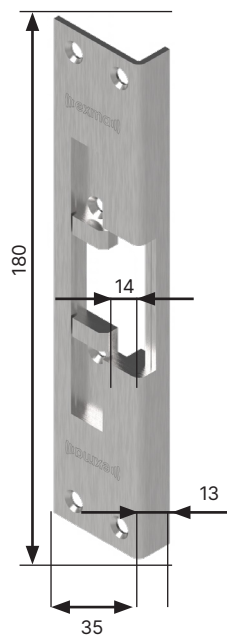

Stolpguide elslutblecksstolpar

Monteringsstolpe Exma		EX-elslutbleck	Plösmått (mm)	Plan eller vinklad	Passar mot enfallslås	Passar mot dubbel-fallås	Ej avsedd för dubbel-fallås	Övrigt
	912-10P	EX-91 EX-91HD	10	Plan	X	X		Har hål för tryckeskolv
	912-13P	EX-91 EX-91HD	13	Plan	X	X		Har hål för tryckeskolv
	912-15P	EX-91 EX-91HD	15	Plan	X	X		Har hål för tryckeskolv
	912-10V	EX-91 EX-91HD	10	Vinklad	X	X		Har hål för tryckeskolv
	912-13V	EX-91 EX-91HD	13	Vinklad	X	X		Har hål för tryckeskolv
	912-15V	EX-91 EX 91HD	15	Vinklad	X	X		Har hål för tryckeskolv
	912-17V	EX-91 EX-91-HD	17	Vinklad	X	X		Har hål för tryckeskolv
	912-15VR	EX-91 EX-91HD	15	Vinklad	X	X		Har hål för tryckeskolv
	912-17P	EX-91 EX-91HD	17	Plan	X	X		Har hål för tryckeskolv

	912-20P	EX-91 EX-91HD	20	Plan	X	X		Har hål för tryckeskolv
	911-15V	EX-91 EX-91HD	15	Vinklad	X		X	
	911-17P	EX-91 EX-91HD	17	Plan	X		X	
	911-20P	EX-91 EX-91HD	20	Plan	X		X	
	912-26V	EX-91 EX-91HD	26	Vinklad	X	X		Har hål för tryckeskolv
	912-14PR	EX-91 EX-91HD	14	Plan	X	X		Har hål för tryckeskolv
	541-14V	EX-54 EX-99WP	14	Vinklad	X		X	
	542-14V	EX-54 EX-99WP	14	Vinklad	X	X		Har försänkning för tryckesfall
	541-5P	EX-54 EX-99WP	5	Plan	X		X	
	542-5V	EX-54 EX-99WP	5	Vinklad	X	X		Har försänkning för tryckesfall

Monteringsstolpe
Exma 911-20P
570300

Monteringsstolpe
Exma 912-26V
570400

Monteringsstolpe
Exma 912-14PR
571050

Monteringsstolpe
Exma 541-14V
570500

Monteringsstolpe
Exma 542-14V
570550

Monteringsstolpe
Exma 541-5P
570450

Monteringsstolpe
Exma 542-5V
570570

Monteringsstolpe
Kundspezifika
571200