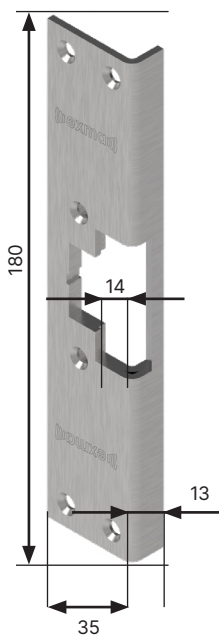

Monteringsstolpe
Exma 541-14V
570500