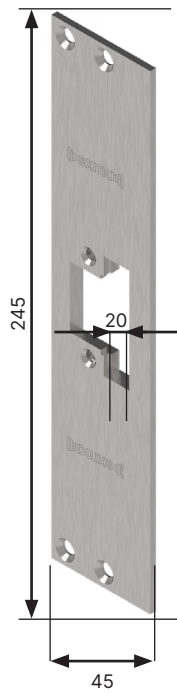

Stolpguide elslutblecksstolpar

Monteringsstolpe Exma		EX-elslutbleck	Plösmått (mm)	Plan eller vinklad	Passar mot enfallslås	Passar mot dubbel-fallås	Ej avsedd för dubbel-fallås	Övrigt
	912-10P	EX-91 EX-91HD	10	Plan	X	X		Har hål för tryckeskolv
	912-13P	EX-91 EX-91HD	13	Plan	X	X		Har hål för tryckeskolv
	912-15P	EX-91 EX-91HD	15	Plan	X	X		Har hål för tryckeskolv
	912-10V	EX-91 EX-91HD	10	Vinklad	X	X		Har hål för tryckeskolv
	912-13V	EX-91 EX-91HD	13	Vinklad	X	X		Har hål för tryckeskolv
	912-15V	EX-91 EX 91HD	15	Vinklad	X	X		Har hål för tryckeskolv
	912-17V	EX-91 EX-91-HD	17	Vinklad	X	X		Har hål för tryckeskolv
	912-15VR	EX-91 EX-91HD	15	Vinklad	X	X		Har hål för tryckeskolv
	912-17P	EX-91 EX-91HD	17	Plan	X	X		Har hål för tryckeskolv

	912-20P	EX-91 EX-91HD	20	Plan	X	X		Har hål för tryckeskolv
	911-15V	EX-91 EX-91HD	15	Vinklad	X		X	
	911-17P	EX-91 EX-91HD	17	Plan	X		X	
	911-20P	EX-91 EX-91HD	20	Plan	X		X	
	912-26V	EX-91 EX-91HD	26	Vinklad	X	X		Har hål för tryckeskolv
	912-14PR	EX-91 EX-91HD	14	Plan	X	X		Har hål för tryckeskolv
	541-14V	EX-54 EX-99WP	14	Vinklad	X		X	
	542-14V	EX-54 EX-99WP	14	Vinklad	X	X		Har försänkning för tryckesfall
	541-5P	EX-54 EX-99WP	5	Plan	X		X	
	542-5V	EX-54 EX-99WP	5	Vinklad	X	X		Har försänkning för tryckesfall

Monteringsstolpe
Exma 912-10P
570800

Monteringsstolpe
Exma 912-13P
570850

Monteringsstolpe
Exma 912-15P
570950

Monteringsstolpe
Exma 912-10V
570600

Monteringsstolpe
Exma 912-13V
570650

Monteringsstolpe
Exma 912-15V
570000

Monteringsstolpe
Exma 912-17V
570750

Monteringsstolpe
Exma 912-15VR
570050

Monteringsstolpe
Exma 912-17P
570100

Monteringsstolpe
Exma 912-20P
570150

Monteringsstolpe
Exma 911-15V
570200

Monteringsstolpe
Exma 911-17P
570250