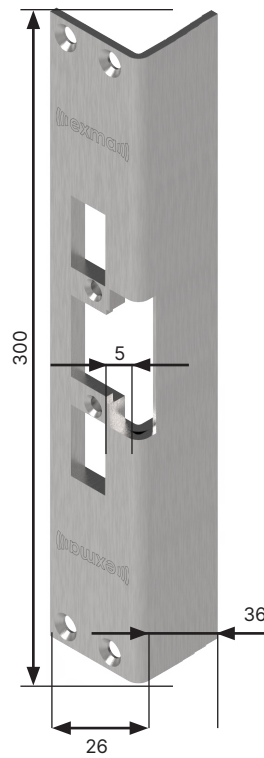

Stolpguide elslutblecksstolpar

Monteringsstolpe Exma		EX-elslutbleck	Plösmått (mm)	Plan eller vinklad	Passar mot enfallslås	Passar mot dubbel-fallås	Ej avsedd för dubbel-fallås	Övrigt
	912-10P	EX-91 EX-91HD	10	Plan	X	X		Har hål för tryckeskolv
	912-13P	EX-91 EX-91HD	13	Plan	X	X		Har hål för tryckeskolv
	912-15P	EX-91 EX-91HD	15	Plan	X	X		Har hål för tryckeskolv
	912-10V	EX-91 EX-91HD	10	Vinklad	X	X		Har hål för tryckeskolv
	912-13V	EX-91 EX-91HD	13	Vinklad	X	X		Har hål för tryckeskolv
	912-15V	EX-91 EX 91HD	15	Vinklad	X	X		Har hål för tryckeskolv
	912-17V	EX-91 EX-91-HD	17	Vinklad	X	X		Har hål för tryckeskolv
	912-15VR	EX-91 EX-91HD	15	Vinklad	X	X		Har hål för tryckeskolv
	912-17P	EX-91 EX-91HD	17	Plan	X	X		Har hål för tryckeskolv

	912-20P	EX-91 EX-91HD	20	Plan	X	X		Har hål för tryckeskolv
	911-15V	EX-91 EX-91HD	15	Vinklad	X		X	
	911-17P	EX-91 EX-91HD	17	Plan	X		X	
	911-20P	EX-91 EX-91HD	20	Plan	X		X	
	912-26V	EX-91 EX-91HD	26	Vinklad	X	X		Har hål för tryckeskolv
	912-14PR	EX-91 EX-91HD	14	Plan	X	X		Har hål för tryckeskolv
	541-14V	EX-54 EX-99WP	14	Vinklad	X		X	
	542-14V	EX-54 EX-99WP	14	Vinklad	X	X		Har försänkning för tryckesfall
	541-5P	EX-54 EX-99WP	5	Plan	X		X	
	542-5V	EX-54 EX-99WP	5	Vinklad	X	X		Har försänkning för tryckesfall

Monteringsstolpe
Exma 911-20P
570300

Monteringsstolpe
Exma 912-26V
570400

Monteringsstolpe
Exma 912-14PR
571050

Monteringsstolpe
Exma 541-14V
570500

Monteringsstolpe
Exma 542-14V
570550

Monteringsstolpe
Exma 541-5P
570450

Monteringsstolpe
Exma 542-5V
570570

Monteringsstolpe
Kundspezifika
571200