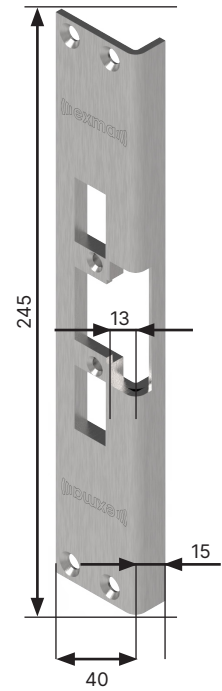

Stolpguide elslutblecksstolpar

Monteringsstolpe Exma		EX-elslutbleck	Plösmått (mm)	Plan eller vinklad	Passar mot enfallslås	Passar mot dubbel-fallås	Ej avsedd för dubbel-fallås	Övrigt
	912-10P	EX-91 EX-91HD	10	Plan	X	X		Har hål för tryckeskolv
	912-13P	EX-91 EX-91HD	13	Plan	X	X		Har hål för tryckeskolv
	912-15P	EX-91 EX-91HD	15	Plan	X	X		Har hål för tryckeskolv
	912-10V	EX-91 EX-91HD	10	Vinklad	X	X		Har hål för tryckeskolv
	912-13V	EX-91 EX-91HD	13	Vinklad	X	X		Har hål för tryckeskolv
	912-15V	EX-91 EX 91HD	15	Vinklad	X	X		Har hål för tryckeskolv
	912-17V	EX-91 EX-91-HD	17	Vinklad	X	X		Har hål för tryckeskolv
	912-15VR	EX-91 EX-91HD	15	Vinklad	X	X		Har hål för tryckeskolv
	912-17P	EX-91 EX-91HD	17	Plan	X	X		Har hål för tryckeskolv

	912-20P	EX-91 EX-91HD	20	Plan	X	X		Har hål för tryckeskolv
	911-15V	EX-91 EX-91HD	15	Vinklad	X		X	
	911-17P	EX-91 EX-91HD	17	Plan	X		X	
	911-20P	EX-91 EX-91HD	20	Plan	X		X	
	912-26V	EX-91 EX-91HD	26	Vinklad	X	X		Har hål för tryckeskolv
	912-14PR	EX-91 EX-91HD	14	Plan	X	X		Har hål för tryckeskolv
	541-14V	EX-54 EX-99WP	14	Vinklad	X		X	
	542-14V	EX-54 EX-99WP	14	Vinklad	X	X		Har försänkning för tryckesfall
	541-5P	EX-54 EX-99WP	5	Plan	X		X	
	542-5V	EX-54 EX-99WP	5	Vinklad	X	X		Har försänkning för tryckesfall

Monteringsstolpe
Exma 912-10P
570800

Monteringsstolpe
Exma 912-13P
570850

Monteringsstolpe
Exma 912-15P
570950

Monteringsstolpe
Exma 912-10V
570600

Monteringsstolpe
Exma 912-13V
570650

Monteringsstolpe
Exma 912-15V
570000

Monteringsstolpe
Exma 912-17V
570750

Monteringsstolpe
Exma 912-15VR
570050

Monteringsstolpe
Exma 912-17P
570100

Monteringsstolpe
Exma 912-20P
570150

Monteringsstolpe
Exma 911-15V
570200

Monteringsstolpe
Exma 911-17P
570250