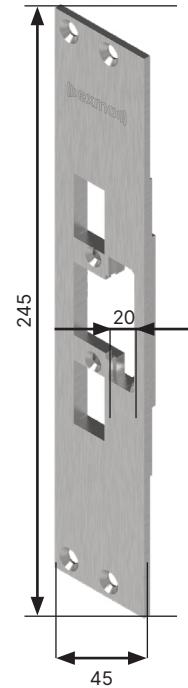

Stolpguide elslutblecksstolpar

Monteringsstolpe Exma		EX-elslutbleck	Plösmått (mm)	Plan eller vinklad	Passar mot enfallslås	Passar mot dubbel-fallås	Ej avsedd för dubbel-fallås	Övrigt
	912-10P	EX-91 EX-91HD	10	Plan	X	X		Har hål för tryckeskolv
	912-13P	EX-91 EX-91HD	13	Plan	X	X		Har hål för tryckeskolv
	912-15P	EX-91 EX-91HD	15	Plan	X	X		Har hål för tryckeskolv
	912-10V	EX-91 EX-91HD	10	Vinklad	X	X		Har hål för tryckeskolv
	912-13V	EX-91 EX-91HD	13	Vinklad	X	X		Har hål för tryckeskolv
	912-15V	EX-91 EX 91HD	15	Vinklad	X	X		Har hål för tryckeskolv
	912-17V	EX-91 EX-91-HD	17	Vinklad	X	X		Har hål för tryckeskolv
	912-15VR	EX-91 EX-91HD	15	Vinklad	X	X		Har hål för tryckeskolv
	912-17P	EX-91 EX-91HD	17	Plan	X	X		Har hål för tryckeskolv

	912-20P	EX-91 EX-91HD	20	Plan	X	X		Har hål för tryckeskolv
	911-15V	EX-91 EX-91HD	15	Vinklad	X		X	
	911-17P	EX-91 EX-91HD	17	Plan	X		X	
	911-20P	EX-91 EX-91HD	20	Plan	X		X	
	912-26V	EX-91 EX-91HD	26	Vinklad	X	X		Har hål för tryckeskolv
	912-14PR	EX-91 EX-91HD	14	Plan	X	X		Har hål för tryckeskolv
	541-14V	EX-54 EX-99WP	14	Vinklad	X		X	
	542-14V	EX-54 EX-99WP	14	Vinklad	X	X		Har försänkning för tryckesfall
	541-5P	EX-54 EX-99WP	5	Plan	X		X	
	542-5V	EX-54 EX-99WP	5	Vinklad	X	X		Har försänkning för tryckesfall

Monteringsstolpe
Exma 912-10P
570800

Monteringsstolpe
Exma 912-13P
570850

Monteringsstolpe
Exma 912-15P
570950

Monteringsstolpe
Exma 912-10V
570600

Monteringsstolpe
Exma 912-13V
570650

Monteringsstolpe
Exma 912-15V
570000

Monteringsstolpe
Exma 912-17V
570750

Monteringsstolpe
Exma 912-15VR
570050

Monteringsstolpe
Exma 912-17P
570100

Monteringsstolpe
Exma 912-20P
570150

Monteringsstolpe
Exma 911-15V
570200

Monteringsstolpe
Exma 911-17P
570250