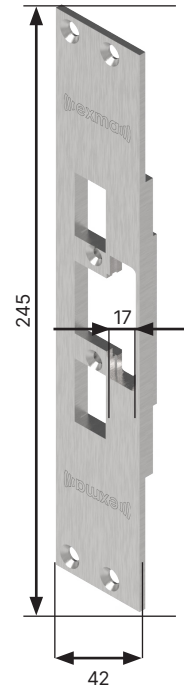

Stolpguide elslutblecksstolpar

Monteringsstolpe Exma		EX-elslutbleck	Plösmått (mm)	Plan eller vinklad	Passar mot enfallslås	Passar mot dubbel-fallås	Ej avsedd för dubbel-fallås	Övrigt
	912-10P	EX-91 EX-91HD	10	Plan	X	X		Har hål för tryckeskolv
	912-13P	EX-91 EX-91HD	13	Plan	X	X		Har hål för tryckeskolv
	912-15P	EX-91 EX-91HD	15	Plan	X	X		Har hål för tryckeskolv
	912-10V	EX-91 EX-91HD	10	Vinklad	X	X		Har hål för tryckeskolv
	912-13V	EX-91 EX-91HD	13	Vinklad	X	X		Har hål för tryckeskolv
	912-15V	EX-91 EX 91HD	15	Vinklad	X	X		Har hål för tryckeskolv
	912-17V	EX-91 EX-91-HD	17	Vinklad	X	X		Har hål för tryckeskolv
	912-15VR	EX-91 EX-91HD	15	Vinklad	X	X		Har hål för tryckeskolv
	912-17P	EX-91 EX-91HD	17	Plan	X	X		Har hål för tryckeskolv

	912-20P	EX-91 EX-91HD	20	Plan	X	X		Har hål för tryckeskolv
	911-15V	EX-91 EX-91HD	15	Vinklad	X		X	
	911-17P	EX-91 EX-91HD	17	Plan	X		X	
	911-20P	EX-91 EX-91HD	20	Plan	X		X	
	912-26V	EX-91 EX-91HD	26	Vinklad	X	X		Har hål för tryckeskolv
	912-14PR	EX-91 EX-91HD	14	Plan	X	X		Har hål för tryckeskolv
	541-14V	EX-54 EX-99WP	14	Vinklad	X		X	
	542-14V	EX-54 EX-99WP	14	Vinklad	X	X		Har försänkning för tryckesfall
	541-5P	EX-54 EX-99WP	5	Plan	X		X	
	542-5V	EX-54 EX-99WP	5	Vinklad	X	X		Har försänkning för tryckesfall

Monteringsstolpe
Exma 912-10P
570800

Monteringsstolpe
Exma 912-13P
570850

Monteringsstolpe
Exma 912-15P
570950

Monteringsstolpe
Exma 912-10V
570600

Monteringsstolpe
Exma 912-13V
570650

Monteringsstolpe
Exma 912-15V
570000

Monteringsstolpe
Exma 912-17V
570750

Monteringsstolpe
Exma 912-15VR
570050

Monteringsstolpe
Exma 912-17P
570100

Monteringsstolpe
Exma 912-20P
570150

Monteringsstolpe
Exma 911-15V
570200

Monteringsstolpe
Exma 911-17P
570250