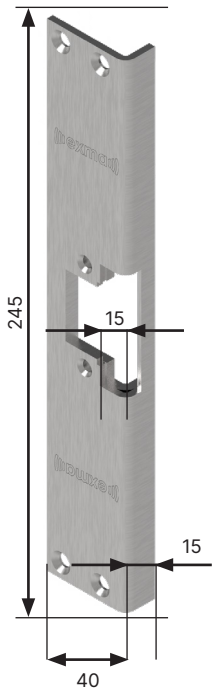

Stolpguide elslutblecksstolpar

Monteringsstolpe Exma		EX-elslutbleck	Plösmått (mm)	Plan eller vinklad	Passar mot enfallslås	Passar mot dubbel-fallås	Ej avsedd för dubbel-fallås	Övrigt
	912-10P	EX-91 EX-91HD	10	Plan	X	X		Har hål för tryckeskolv
	912-13P	EX-91 EX-91HD	13	Plan	X	X		Har hål för tryckeskolv
	912-15P	EX-91 EX-91HD	15	Plan	X	X		Har hål för tryckeskolv
	912-10V	EX-91 EX-91HD	10	Vinklad	X	X		Har hål för tryckeskolv
	912-13V	EX-91 EX-91HD	13	Vinklad	X	X		Har hål för tryckeskolv
	912-15V	EX-91 EX 91HD	15	Vinklad	X	X		Har hål för tryckeskolv
	912-17V	EX-91 EX-91-HD	17	Vinklad	X	X		Har hål för tryckeskolv
	912-15VR	EX-91 EX-91HD	15	Vinklad	X	X		Har hål för tryckeskolv
	912-17P	EX-91 EX-91HD	17	Plan	X	X		Har hål för tryckeskolv

	912-20P	EX-91 EX-91HD	20	Plan	X	X		Har hål för tryckeskolv
	911-15V	EX-91 EX-91HD	15	Vinklad	X		X	
	911-17P	EX-91 EX-91HD	17	Plan	X		X	
	911-20P	EX-91 EX-91HD	20	Plan	X		X	
	912-26V	EX-91 EX-91HD	26	Vinklad	X	X		Har hål för tryckeskolv
	912-14PR	EX-91 EX-91HD	14	Plan	X	X		Har hål för tryckeskolv
	541-14V	EX-54 EX-99WP	14	Vinklad	X		X	
	542-14V	EX-54 EX-99WP	14	Vinklad	X	X		Har försänkning för tryckesfall
	541-5P	EX-54 EX-99WP	5	Plan	X		X	
	542-5V	EX-54 EX-99WP	5	Vinklad	X	X		Har försänkning för tryckesfall

Monteringsstolpe
Exma 912-17V
570750

Monteringsstolpe
Exma 912-15VR
570050

Monteringsstolpe
Exma 912-17P
570100

Monteringsstolpe
Exma 912-20P
570150

Monteringsstolpe
Exma 911-15V
570200

Monteringsstolpe
Exma 911-17P
570250