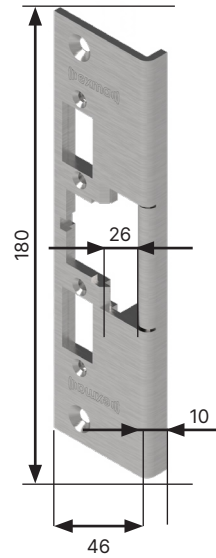

Monteringsstolpe
Exma 912-26V
570400