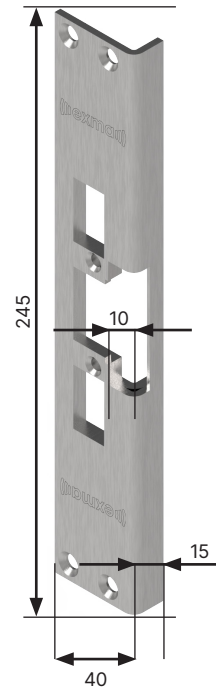

Stolpguide elslutblecksstolpar

Monteringsstolpe Exma		EX-elslutbleck	Plösmått (mm)	Plan eller vinklad	Passar mot enfallslås	Passar mot dubbel-fallås	Ej avsedd för dubbel-fallås	Övrigt
	912-10P	EX-91 EX-91HD	10	Plan	X	X		Har hål för tryckeskolv
	912-13P	EX-91 EX-91HD	13	Plan	X	X		Har hål för tryckeskolv
	912-15P	EX-91 EX-91HD	15	Plan	X	X		Har hål för tryckeskolv
	912-10V	EX-91 EX-91HD	10	Vinklad	X	X		Har hål för tryckeskolv
	912-13V	EX-91 EX-91HD	13	Vinklad	X	X		Har hål för tryckeskolv
	912-15V	EX-91 EX 91HD	15	Vinklad	X	X		Har hål för tryckeskolv
	912-17V	EX-91 EX-91-HD	17	Vinklad	X	X		Har hål för tryckeskolv
	912-15VR	EX-91 EX-91HD	15	Vinklad	X	X		Har hål för tryckeskolv
	912-17P	EX-91 EX-91HD	17	Plan	X	X		Har hål för tryckeskolv

	912-20P	EX-91 EX-91HD	20	Plan	X	X		Har hål för tryckeskolv
	911-15V	EX-91 EX-91HD	15	Vinklad	X		X	
	911-17P	EX-91 EX-91HD	17	Plan	X		X	
	911-20P	EX-91 EX-91HD	20	Plan	X		X	
	912-26V	EX-91 EX-91HD	26	Vinklad	X	X		Har hål för tryckeskolv
	912-14PR	EX-91 EX-91HD	14	Plan	X	X		Har hål för tryckeskolv
	541-14V	EX-54 EX-99WP	14	Vinklad	X		X	
	542-14V	EX-54 EX-99WP	14	Vinklad	X	X		Har försänkning för tryckesfall
	541-5P	EX-54 EX-99WP	5	Plan	X		X	
	542-5V	EX-54 EX-99WP	5	Vinklad	X	X		Har försänkning för tryckesfall

Monteringsstolpe
Exma 912-10P
570800

Monteringsstolpe
Exma 912-13P
570850

Monteringsstolpe
Exma 912-15P
570950

Monteringsstolpe
Exma 912-10V
570600

Monteringsstolpe
Exma 912-13V
570650

Monteringsstolpe
Exma 912-15V
570000