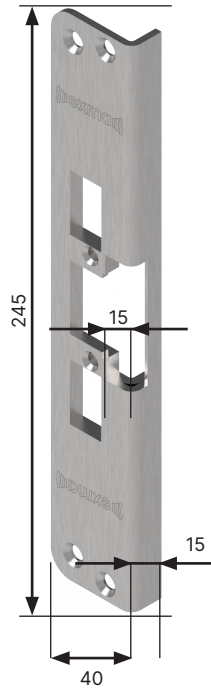

Stolpguide elslutblecksstolpar

Monteringsstolpe Exma		EX-elslutbleck	Plösmått (mm)	Plan eller vinklad	Passar mot enfallslås	Passar mot dubbel-fallås	Ej avsedd för dubbel-fallås	Övrigt
	912-10P	EX-91 EX-91HD	10	Plan	X	X		Har hål för tryckeskolv
	912-13P	EX-91 EX-91HD	13	Plan	X	X		Har hål för tryckeskolv
	912-15P	EX-91 EX-91HD	15	Plan	X	X		Har hål för tryckeskolv
	912-10V	EX-91 EX-91HD	10	Vinklad	X	X		Har hål för tryckeskolv
	912-13V	EX-91 EX-91HD	13	Vinklad	X	X		Har hål för tryckeskolv
	912-15V	EX-91 EX 91HD	15	Vinklad	X	X		Har hål för tryckeskolv
	912-17V	EX-91 EX-91-HD	17	Vinklad	X	X		Har hål för tryckeskolv
	912-15VR	EX-91 EX-91HD	15	Vinklad	X	X		Har hål för tryckeskolv
	912-17P	EX-91 EX-91HD	17	Plan	X	X		Har hål för tryckeskolv

	912-20P	EX-91 EX-91HD	20	Plan	X	X		Har hål för tryckeskolv
	911-15V	EX-91 EX-91HD	15	Vinklad	X		X	
	911-17P	EX-91 EX-91HD	17	Plan	X		X	
	911-20P	EX-91 EX-91HD	20	Plan	X		X	
	912-26V	EX-91 EX-91HD	26	Vinklad	X	X		Har hål för tryckeskolv
	912-14PR	EX-91 EX-91HD	14	Plan	X	X		Har hål för tryckeskolv
	541-14V	EX-54 EX-99WP	14	Vinklad	X		X	
	542-14V	EX-54 EX-99WP	14	Vinklad	X	X		Har försänkning för tryckesfall
	541-5P	EX-54 EX-99WP	5	Plan	X		X	
	542-5V	EX-54 EX-99WP	5	Vinklad	X	X		Har försänkning för tryckesfall

Monteringsstolpe
Exma 912-10P
570800

Monteringsstolpe
Exma 912-13P
570850

Monteringsstolpe
Exma 912-15P
570950

Monteringsstolpe
Exma 912-10V
570600

Monteringsstolpe
Exma 912-13V
570650

Monteringsstolpe
Exma 912-15V
570000

Monteringsstolpe
Exma 912-17V
570750

Monteringsstolpe
Exma 912-15VR
570050

Monteringsstolpe
Exma 912-17P
570100

Monteringsstolpe
Exma 912-20P
570150

Monteringsstolpe
Exma 911-15V
570200

Monteringsstolpe
Exma 911-17P
570250