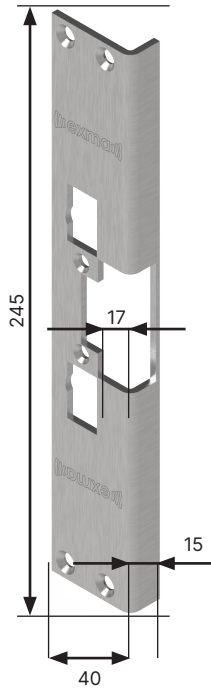

Stolpguide elslutblecksstolpar

Monteringsstolpe Exma		EX-elslutbleck	Plösmått (mm)	Plan eller vinklad	Passar mot enfallslås	Passar mot dubbel-fallås	Ej avsedd för dubbel-fallås	Övrigt
	912-10P	EX-91 EX-91HD	10	Plan	X	X		Har hål för tryckeskolv
	912-13P	EX-91 EX-91HD	13	Plan	X	X		Har hål för tryckeskolv
	912-15P	EX-91 EX-91HD	15	Plan	X	X		Har hål för tryckeskolv
	912-10V	EX-91 EX-91HD	10	Vinklad	X	X		Har hål för tryckeskolv
	912-13V	EX-91 EX-91HD	13	Vinklad	X	X		Har hål för tryckeskolv
	912-15V	EX-91 EX 91HD	15	Vinklad	X	X		Har hål för tryckeskolv
	912-17V	EX-91 EX-91-HD	17	Vinklad	X	X		Har hål för tryckeskolv
	912-15VR	EX-91 EX-91HD	15	Vinklad	X	X		Har hål för tryckeskolv
	912-17P	EX-91 EX-91HD	17	Plan	X	X		Har hål för tryckeskolv

	912-20P	EX-91 EX-91HD	20	Plan	X	X		Har hål för tryckeskolv
	911-15V	EX-91 EX-91HD	15	Vinklad	X		X	
	911-17P	EX-91 EX-91HD	17	Plan	X		X	
	911-20P	EX-91 EX-91HD	20	Plan	X		X	
	912-26V	EX-91 EX-91HD	26	Vinklad	X	X		Har hål för tryckeskolv
	912-14PR	EX-91 EX-91HD	14	Plan	X	X		Har hål för tryckeskolv
	541-14V	EX-54 EX-99WP	14	Vinklad	X		X	
	542-14V	EX-54 EX-99WP	14	Vinklad	X	X		Har försänkning för tryckesfall
	541-5P	EX-54 EX-99WP	5	Plan	X		X	
	542-5V	EX-54 EX-99WP	5	Vinklad	X	X		Har försänkning för tryckesfall

Monteringsstolpe
Exma 912-10P
570800

Monteringsstolpe
Exma 912-13P
570850

Monteringsstolpe
Exma 912-15P
570950

Monteringsstolpe
Exma 912-10V
570600

Monteringsstolpe
Exma 912-13V
570650

Monteringsstolpe
Exma 912-15V
570000

Monteringsstolpe
Exma 912-17V
570750

Monteringsstolpe
Exma 912-15VR
570050

Monteringsstolpe
Exma 912-17P
570100

Monteringsstolpe
Exma 912-20P
570150

Monteringsstolpe
Exma 911-15V
570200

Monteringsstolpe
Exma 911-17P
570250