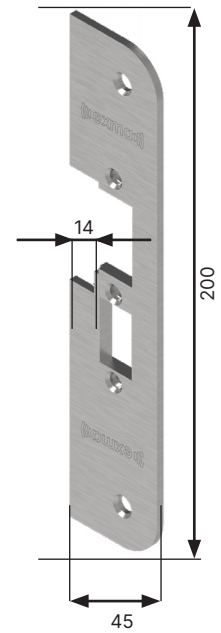

Monteringsstolpe
Exma 912-14PR
571050