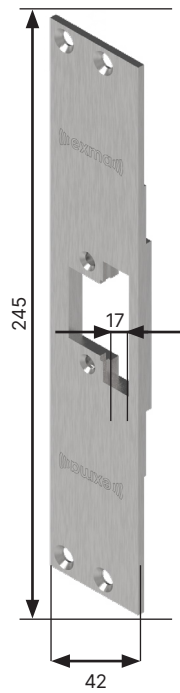

Stolpguide elslutblecksstolpar

Monteringsstolpe Exma		EX-elslutbleck	Plösmått (mm)	Plan eller vinklad	Passar mot enfallslås	Passar mot dubbel-fallås	Ej avsedd för dubbel-fallås	Övrigt
	912-10P	EX-91 EX-91HD	10	Plan	X	X		Har hål för tryckeskolv
	912-13P	EX-91 EX-91HD	13	Plan	X	X		Har hål för tryckeskolv
	912-15P	EX-91 EX-91HD	15	Plan	X	X		Har hål för tryckeskolv
	912-10V	EX-91 EX-91HD	10	Vinklad	X	X		Har hål för tryckeskolv
	912-13V	EX-91 EX-91HD	13	Vinklad	X	X		Har hål för tryckeskolv
	912-15V	EX-91 EX 91HD	15	Vinklad	X	X		Har hål för tryckeskolv
	912-17V	EX-91 EX-91-HD	17	Vinklad	X	X		Har hål för tryckeskolv
	912-15VR	EX-91 EX-91HD	15	Vinklad	X	X		Har hål för tryckeskolv
	912-17P	EX-91 EX-91HD	17	Plan	X	X		Har hål för tryckeskolv

	912-20P	EX-91 EX-91HD	20	Plan	X	X		Har hål för tryckeskolv
	911-15V	EX-91 EX-91HD	15	Vinklad	X		X	
	911-17P	EX-91 EX-91HD	17	Plan	X		X	
	911-20P	EX-91 EX-91HD	20	Plan	X		X	
	912-26V	EX-91 EX-91HD	26	Vinklad	X	X		Har hål för tryckeskolv
	912-14PR	EX-91 EX-91HD	14	Plan	X	X		Har hål för tryckeskolv
	541-14V	EX-54 EX-99WP	14	Vinklad	X		X	
	542-14V	EX-54 EX-99WP	14	Vinklad	X	X		Har försänkning för tryckesfall
	541-5P	EX-54 EX-99WP	5	Plan	X		X	
	542-5V	EX-54 EX-99WP	5	Vinklad	X	X		Har försänkning för tryckesfall

Monteringsstolpe
Exma 912-10P
570800

Monteringsstolpe
Exma 912-13P
570850

Monteringsstolpe
Exma 912-15P
570950

Monteringsstolpe
Exma 912-10V
570600

Monteringsstolpe
Exma 912-13V
570650

Monteringsstolpe
Exma 912-15V
570000

Monteringsstolpe
Exma 912-17V
570750

Monteringsstolpe
Exma 912-15VR
570050

Monteringsstolpe
Exma 912-17P
570100

Monteringsstolpe
Exma 912-20P
570150

Monteringsstolpe
Exma 911-15V
570200

Monteringsstolpe
Exma 911-17P
570250