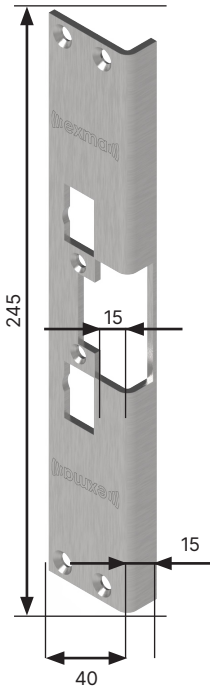

Stolpguide elslutblecksstolpar

Monteringsstolpe Exma		EX-elslutbleck	Plösmått (mm)	Plan eller vinklad	Passar mot enfallslås	Passar mot dubbel-fallås	Ej avsedd för dubbel-fallås	Övrigt
	912-10P	EX-91 EX-91HD	10	Plan	X	X		Har hål för tryckeskolv
	912-13P	EX-91 EX-91HD	13	Plan	X	X		Har hål för tryckeskolv
	912-15P	EX-91 EX-91HD	15	Plan	X	X		Har hål för tryckeskolv
	912-10V	EX-91 EX-91HD	10	Vinklad	X	X		Har hål för tryckeskolv
	912-13V	EX-91 EX-91HD	13	Vinklad	X	X		Har hål för tryckeskolv
	912-15V	EX-91 EX 91HD	15	Vinklad	X	X		Har hål för tryckeskolv
	912-17V	EX-91 EX-91-HD	17	Vinklad	X	X		Har hål för tryckeskolv
	912-15VR	EX-91 EX-91HD	15	Vinklad	X	X		Har hål för tryckeskolv
	912-17P	EX-91 EX-91HD	17	Plan	X	X		Har hål för tryckeskolv

	912-20P	EX-91 EX-91HD	20	Plan	X	X		Har hål för tryckeskolv
	911-15V	EX-91 EX-91HD	15	Vinklad	X		X	
	911-17P	EX-91 EX-91HD	17	Plan	X		X	
	911-20P	EX-91 EX-91HD	20	Plan	X		X	
	912-26V	EX-91 EX-91HD	26	Vinklad	X	X		Har hål för tryckeskolv
	912-14PR	EX-91 EX-91HD	14	Plan	X	X		Har hål för tryckeskolv
	541-14V	EX-54 EX-99WP	14	Vinklad	X		X	
	542-14V	EX-54 EX-99WP	14	Vinklad	X	X		Har försänkning för tryckesfall
	541-5P	EX-54 EX-99WP	5	Plan	X		X	
	542-5V	EX-54 EX-99WP	5	Vinklad	X	X		Har försänkning för tryckesfall

Monteringsstolpe
Exma 912-10P
570800

Monteringsstolpe
Exma 912-13P
570850

Monteringsstolpe
Exma 912-15P
570950

Monteringsstolpe
Exma 912-10V
570600

Monteringsstolpe
Exma 912-13V
570650

Monteringsstolpe
Exma 912-15V
570000

Monteringsstolpe
Exma 912-17V
570750

Monteringsstolpe
Exma 912-15VR
570050

Monteringsstolpe
Exma 912-17P
570100

Monteringsstolpe
Exma 912-20P
570150

Monteringsstolpe
Exma 911-15V
570200

Monteringsstolpe
Exma 911-17P
570250